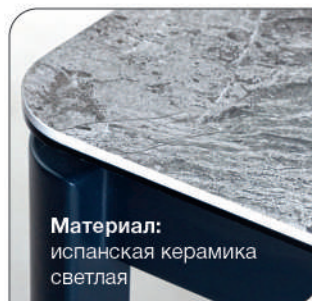

арт. **200100000913**
наим. Стол Alpha 140 испанская керамика

Габариты упаковки, см: Вес, кг:
149x96x16   70
98x86x11   15