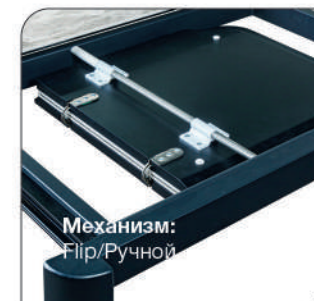

арт. **200100000913**
наим. Стол Alpha 140 испанская керамика

Габариты упаковки, см: Вес, кг:
149x96x16   70
98x86x11   15