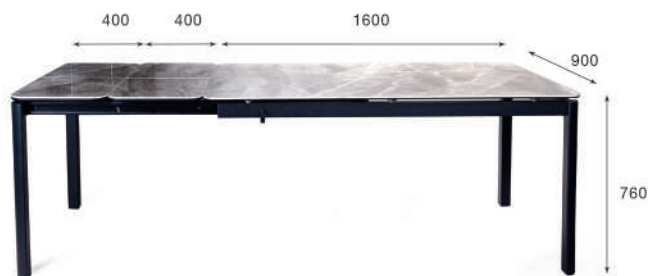

# ALPHA

160  
ИСПАНСКАЯ КЕРАМИКА СВЕТЛАЯ

К этому столу  
идеально подходят

Стул Barrie,  
кожа черный

Стул Dante,  
бархат антрацит

Стул Barkley,  
экокожа черный

Актуальная  
информация  
о наличии на сайте  
[top-concept.ru](http://top-concept.ru)

6-10 человек

арт. **200100000920**  
наим. Стол Alpha 160 испанская керамика

Габариты упаковки, см:  
169x101x16  
102x86x11

Вес, кг:  
91  
15

**Материал:**  
испанская керамика  
светлая

**Опоры:**  
металл