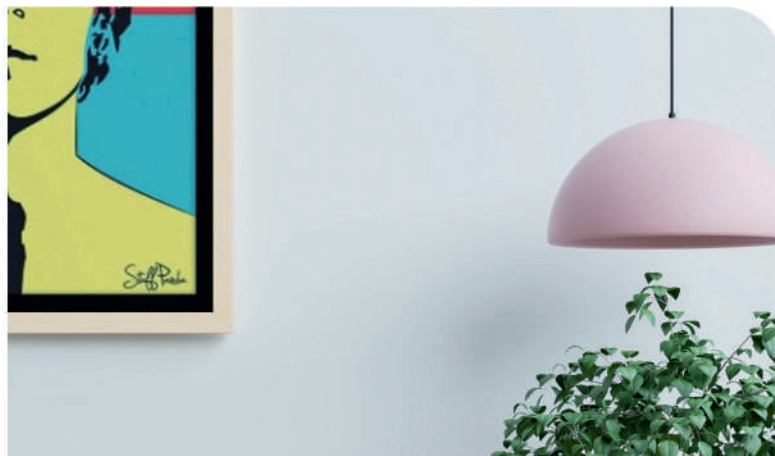

Top concept

КОЛЛЕКЦИЯ
ALPHA