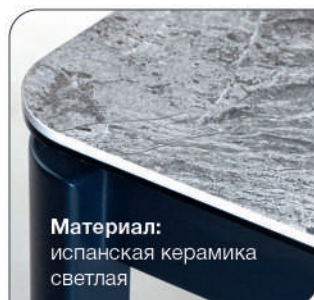

# ALPHA

160  
ИСПАНСКАЯ КЕРАМИКА СВЕТЛАЯ

К этому столу  
идеально подходят

Стул Barrie,  
кожа черный

Стул Dante,  
бархат антрацит

Стул Barkley,  
экокожа черный

Актуальная  
информация  
о наличии на сайте  
[top-concept.ru](http://top-concept.ru)

6-10 человек

арт. **200100000920**  
наим. Стол Alpha 160 испанская керамика

Габариты упаковки, см:  
169x101x16  
102x86x11

Вес, кг:  
91  
15

**Материал:**  
испанская керамика  
светлая

**Опоры:**  
металл

**Механизм:**  
Flip/Ручной

**3D** Есть 3D модель  
**AR** Примерьте  
к интерьеру